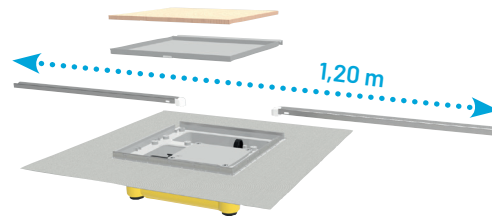

Plancofix Line

BODENABLAUFPUMPE

Plancofix Line

Durchdesigntes Duschvergnügen

Die bodengleiche Dusche - der Traum aller Badbesitzer. Mit der Bodenablaufpumpe Plancofix lässt er sich problemlos auch nachträglich im Altbau realisieren. Der Plancofix pumpt das Duschwasser hoch zur nächsten Abwasserleitung, von wo es im Freigefälle abläuft.

- **Technisch top**
 - Förderleistung **für Duschen bis 20 l/min.**
 - Förderhöhe **1,30 m**
 - Leistung **30 W**
 - Einbautiefe **90 mm mit Dämmwanne**
 - Lautstärke **< 30 dB (A)**
sehr leise und damit auch für Mehrfamilienhäuser geeignet.
 - Dichtvlies erfüllt die DIN 18534 **Wassereinwirkungsklasse W 3-I**
Rissklasse R 3-I

Richtungsweisende Rinne

Die Plancofix-Familie wurde um den **Plancofix Line** erweitert. Die Vorteile liegen auf der Hand. Gefälle muss der Fliesenleger nur noch einseitig in Richtung Rinne realisieren. Komplizierte Fliesenschnitte um das Wasser in den punktförmigen Ablauf zu führen, entfallen. Der Nutzer der Dusche steht nicht mehr auf dem Bodenablauf, da dieser in der Regel unauffällig in Wandnähe installiert wird.

Einfache und schnelle Fliesenarbeiten bei Linienentwässerung, da nur **eine Gefällerrichtung** erforderlich. Die Ablaufrinnen benötigen nur ein minimales Gefälle zur Mitte hin.

Die Rinne wird in **1,20 m Länge** geliefert und kann auf ein individuelles Maß gekürzt werden.