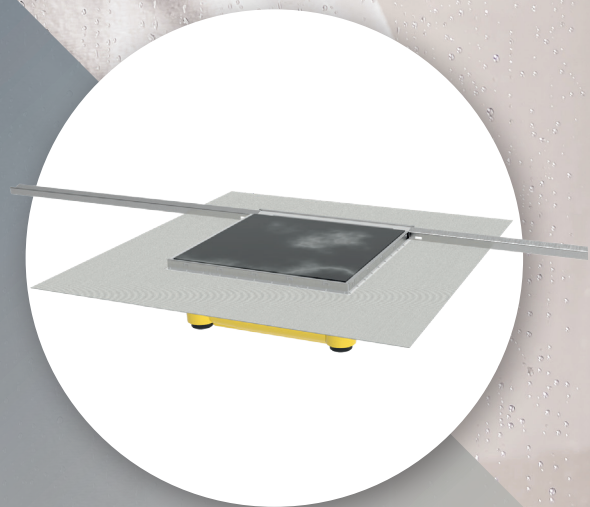

Plancofix Line

BODENABLAUFPUMPE

Plancofix Line

Durchdesigntes Duschvergnügen

Die bodengleiche Dusche - der Traum aller Badbesitzer. Mit der Bodenablaufpumpe Plancofix lässt er sich problemlos auch nachträglich im Altbau realisieren. Der Plancofix pumpt das Duschwasser hoch zur nächsten Abwasserleitung, von wo es im Freigefälle abläuft.

Mehr als nur schön

Bodengleiche Duschen erfüllen nicht nur Designansprüche:

- **Benutzerfreundlichkeit**
Ideal für ältere oder gehandicapte Menschen! Sie können ohne Probleme die Dusche betreten.

- **Besseres Raumgefühl**
Der nahtlos integrierte Duschbereich lässt Ihr Bad größer wirken.

Richtungsweisende Rinne

Die Plancofix-Familie wurde um den **Plancofix Line** erweitert. Die Vorteile liegen auf der Hand. Gefälle muss der Fliesenleger nur noch einseitig in Richtung Rinne realisieren. Komplizierte Fliesenschnitte um das Wasser in den punktförmigen Ablauf zu führen, entfallen. Der Nutzer der Dusche steht nicht mehr auf dem Bodenablauf, da dieser in der Regel unauffällig in Wandnähe installiert wird.

Einfache und schnelle Fliesenarbeiten bei Linienentwässerung, da nur **eine Gefällerrichtung** erforderlich. Die Ablaufrinnen benötigen nur ein minimales Gefälle zur Mitte hin.

Die Rinne wird in **1,20 m Länge** geliefert und kann auf ein individuelles Maß gekürzt werden.